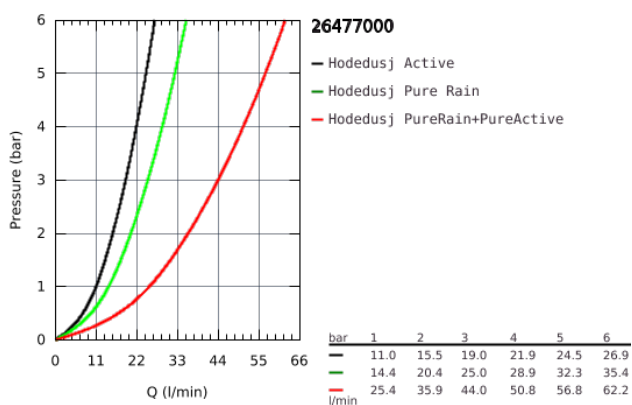

## 26 477 000 RAINSHOWER SMARTACTIVE 310 TAKDUSJ 142 MM, 2 STRÅLETYPE

### PRODUKT BESKRIVELSE

- Colour: krom
- består av:
- hodedusj Rainshower SmartActive 310
- 2 stråletyper
- GROHE PureRain, ActiveRain
- 142 mm takdusjarm
- GROHE DreamSpray perfekt strålemønster
- GROHE Long-Life Shine overflate
- SpeedClean antikalksystem
- Indre WaterGuide for lengre levetid
- Krever inbyggningsdel 26 483 000 eller 26 484 000 - bestilles separat

26 477 000 RAINSHOWER SMARTACTIVE 310 TAKDUSJ 142 MM, 2 SPRAYALTERNATIVER