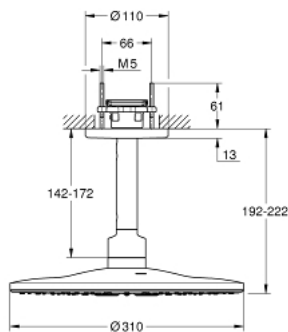

## 26 477 000 RAINSHOWER SMARTACTIVE 310 TAKDUSJ 142 MM, 2 STRÅLETYPE

### PRODUKT BESKRIVELSE

- Colour: krom
- består av:
- hodedusj Rainshower SmartActive 310
- 2 stråletyper
- GROHE PureRain, ActiveRain
- 142 mm takdusjarm
- GROHE DreamSpray perfekt strålemønster
- GROHE Long-Life Shine overflate
- SpeedClean antikalksystem
- Indre WaterGuide for lengre levetid
- Krever inbyggningsdel 26 483 000 eller 26 484 000 - bestilles separat

26 477 000 RAINSHOWER SMARTACTIVE 310 TAKDUSJ 142 MM, 2 SPRAYALTERNATIVER